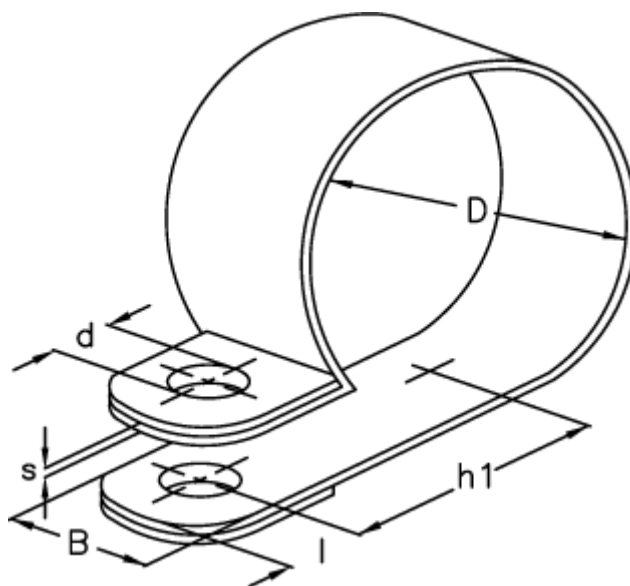

Varenummer: 024117715021

Beskrivelse: Norma rørbøjle RS 1. 21/15 W5

Mål

Bredde B	= 15
d	= 6.4
Diameter D	= 21
h1	= 20.2
l	= 6.0
s	= 0.6